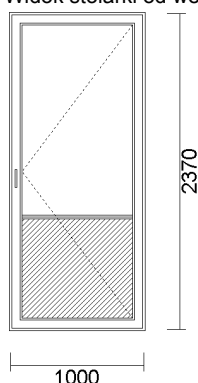

cena netto	ilość	wartość netto	wartość brutto
330,12 zł	1 szt.	330,12 zł	330,12 zł

-60%

System: ALUPLAST 4000 OKRĄGŁY

Kolor: białe z CZARNĄ uszczelką

Szyba: 4/16/4 U=1.0

Okucie: okucia MACO

DRZWI BALKON POPRZECZKA UR

41) DRZWI BALKON POPRZECZKA R 1000x2370
Widok stolarki od wewnątrz

<u>cena netto</u>	<u>ilość</u>	<u>wartość netto</u>	<u>wartość brutto</u>
726,13 zł	1 szt.	726,13 zł	726,13 zł

-60%

System: ALUPLAST 4000 OKRĄGŁY
Kolor: białe z CZARNĄ uszczelką
Szyba: 4/16/4 U=1.0
Okucie: okucia MACO
DRZWI BALKON POPRZECZKA R
Kolor biały max wym. 1500 x 2150
Próg aluminiowy
Klamka obustronna z zamkiem