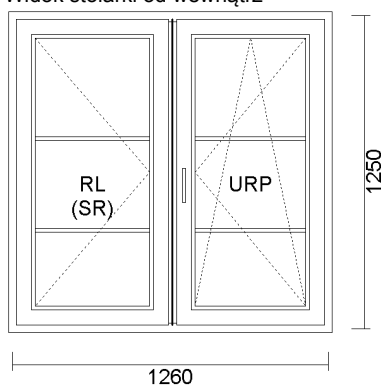

24) R + UR ZE SŁUPKIEM RUCHOMYM 1260x1250

Widok stolarki od wewnątrz

cena netto	ilość	wartość netto	wartość brutto
375,30 zł	1 szt.	375,30 zł	375,30 zł

-60%

System: ALUPLAST 4000 OKRĄGŁY
Kolor: białe z CZARNĄ uszczelką
Szyba: 4/16/4 U=1.0
Okucie: okucia MACO
BIAŁY (18mm)

25) JEDNOSKRZYDŁOWE " UR " 560x1050

Widok stolarki od wewnątrz

cena netto	ilość	wartość netto	wartość brutto
173,38 zł	1 szt.	173,38 zł	173,38 zł

-60%

System: ALUPLAST 4000 OKRĄGŁY
Kolor: 12 S jednostronny ŻŁOTY DĄB (ren. 2178001)
Szyba: 4/16/4 U=1.0
Okucie: okucia MACO
JEDNOSKRZYDŁOWE UR