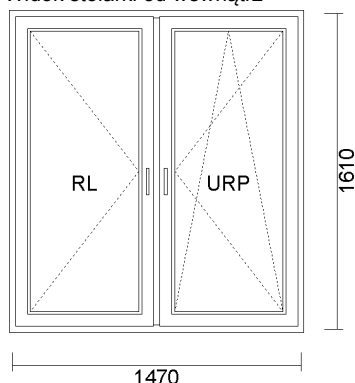

22) R + UR ZE SŁUPKIEM STAŁYM 1470x1610

Widok stolarki od wewnątrz

cena netto	ilość	wartość netto	wartość brutto
459,38 zł	1 szt.	459,38 zł	459,38 zł

-60%

System: Gealan
Kolor: 16 S jednostronny CIEMNY DĄB (re. 3149008)
Szyba: 4/16/4 U=1.0
Okucie: okucia MACO