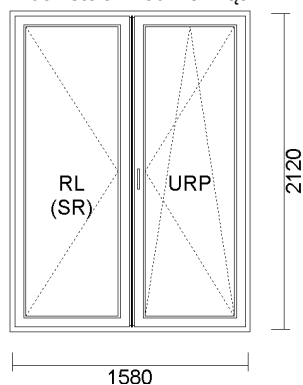

Kolor: 16 S jednostronny CIEMNY DĄB (re. 3149008)

Szyba: 4/16/4 U=1.0

Okucie: okucia MACO

Słupek stały w skrzydle 82 mm

39) DRZWI BALK POP. SŁ.RUCH. R+UR 1580x2120

Widok stolarki od wewnątrz

cena netto	ilość	wartość netto	wartość brutto
572,46 zł	1 szt.	572,46 zł	572,46 zł