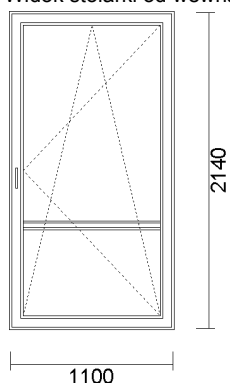

6) DRZWI BALKON POPRZECZKA UR 1100x2140
Widok stolarki od wewnątrz

<u>cena netto</u>	<u>ilość</u>	<u>wartość netto</u>	<u>wartość brutto</u>
483,26 zł	1 szt.	483,26 zł	483,26 zł

-60%

System: Gealan
Kolor: 10 S jednostronny ORZECH (ren. 21780007)
Szyba: 4/16/4 U=1.0
Okucie: okucia MACO
DRZWI BALKON POPRZECZKA UR
Próg aluminiowy