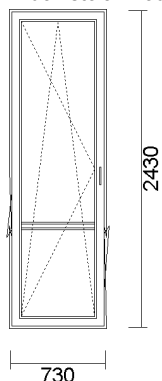

44) DRZWI BALKON POPRZECZKA UR 870x2370

<u>cena netto</u>	<u>ilość</u>	<u>wartość netto</u>	<u>wartość brutto</u>
333,65 zł	1 szt.	333,65 zł	333,65 zł

-60%

System: ALUPLAST 4000 OKRĄGŁY
Kolor: 12 S jednostronny ŻŁOTY DĄB (ren. 2178001)
Szyba: 4/16/4 U=1.0
Okucie: okucia MACO
DRZWI BALKON POPRZECZKA UR

43) DRZWI BALKON POPRZECZKA UR 730x2430
Widok stolarki od wewnątrz