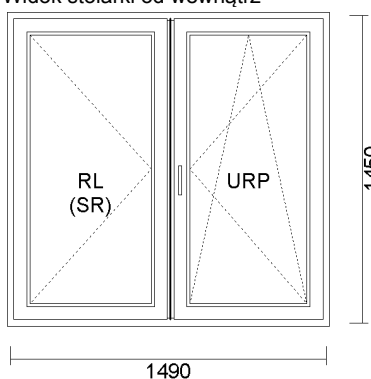

11) R + UR ZE SŁUPKIEM RUCHOMYM 1490x1450
Widok stolarki od wewnątrz