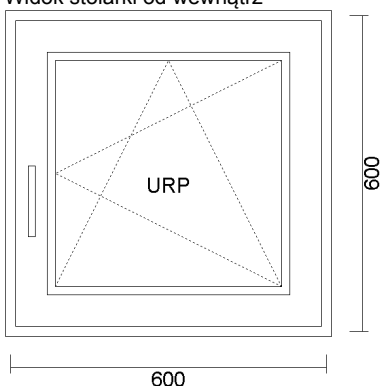

-60%

System: ALUPLAST 4000 OKRĄGŁY
Kolor: 10 S jednostronny ORZECH (ren. 21780007)
Szyba: 4/16/4 U=1.0
Okucie: okucia MACO
JEDNOSKRZYDŁOWE UR

31) JEDNOSKRZYDŁOWE " U " 1210x400

Widok stolarki od wewnątrz

cena netto	ilość	wartość netto	wartość brutto
141,96 zł	2 szt.	283,92 zł	283,92 zł