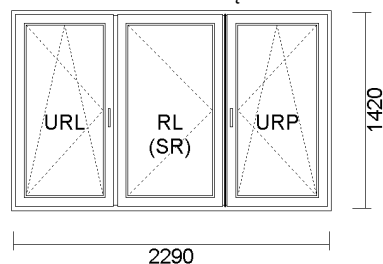

35) R + R + UR - SŁUPEK RUCHOMY 2290x1420

Widok stolarki od wewnątrz

cena netto	ilość	wartość netto	wartość brutto
779,52 zł	1 szt.	779,52 zł	779,52 zł

-60%

System: ALUPLAST 4000 OKRĄGŁY
Kolor: 26 S dwustronny CIEMNY DĄB (ren. 3149008)
Szyba: 4/16/4 U=1.0
Okucie: okucia MACO
R + R + UR - SŁUPEK RUCHOMY