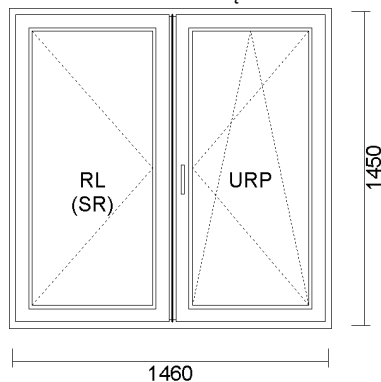

-60%

System: ALUPLAST 4000 OKRĄGŁY
Kolor: 12 S jednostronny ZŁOTY DĄB (ren. 2178001)
Szyba: 4/16/4 U=1.0
Okucie: okucia MACO

17) R + UR ZE SŁUPKIEM STAŁYM 1850x1450

Widok stolarki od wewnątrz

cena netto	ilość	wartość netto	wartość brutto
406,14 zł	1 szt.	406,14 zł	406,14 zł