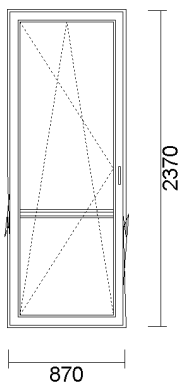

Widok stolarki od wewnątrz

305,34 zł

1 szt.

305,34 zł

305,34 zł

-60%

System: ALUPLAST 4000 OKRĄGŁY
Kolor: białe z CZARNĄ uszczelką
Szyba: 4/16/4 U=1.0
Okucie: okucia MACO
DRZWI BALKON POPRZECZKA UR