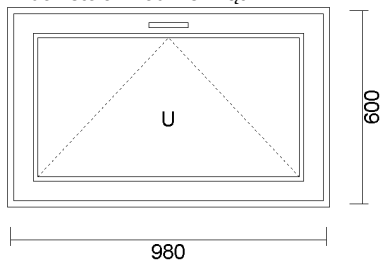

-60%

System: ALUPLAST 4000 OKRĄGŁY
Kolor: 16 S jednostronny CIEMNY DĄB (re. 3149008)
Szyba: 4/16/4 U=1.0
Okucie: okucia MACO
OKNO UCHYLNE