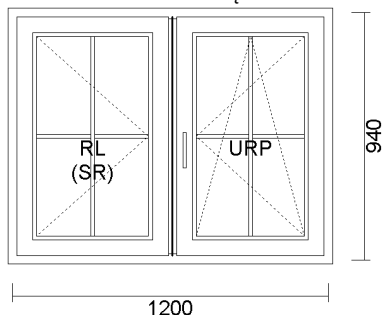

29) R + UR ZE SŁUPKIEM RUCHOMYM 1200x940

cena netto	ilość	wartość netto	wartość brutto
------------	-------	---------------	----------------

Widok stolarki od wewnątrz

493,31 zł 1 szt. 493,31 zł 493,31 zł