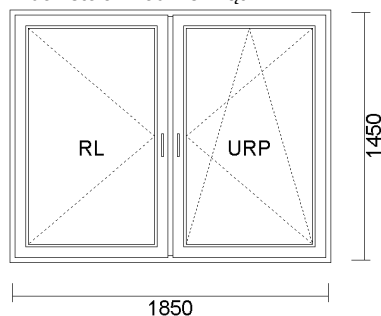

-60%

System: ALUPLAST 4000 OKRĄGŁY
Kolor: białe z CZARNĄ uszczelką
Szyba: 4/16/4 U=1.0
Okucie: okucia MACO