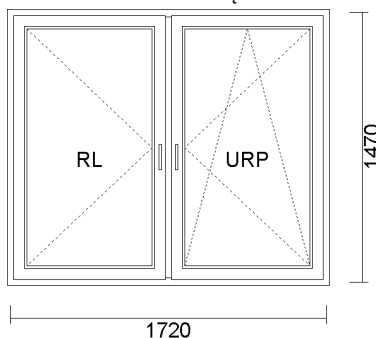

21) R + UR ZE SŁUPKIEM STAŁYM 1720x1470
Widok stolarki od wewnątrz

cena netto	ilość	wartość netto	wartość brutto
475,76 zł	1 szt.	475,76 zł	475,76 zł

-60%

System: Eko Sun 90mm
Kolor: białe z CZARNĄ uszczelką
Szyba: U=0.5
Okucie: okucia MACO