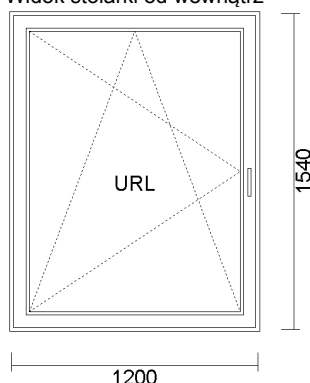

26) JEDNOSKRZYDŁOWE " UR " 1200x1540

Widok stolarki od wewnątrz

cena netto	ilość	wartość netto	wartość brutto
256,20 zł	1 szt.	256,20 zł	256,20 zł

-60%

System: Gealan
Kolor: białe z CZARNĄ uszczelką
Szyba: 4/16/4 U=1.0
Okucie: okucia MACO
JEDNOSKRZYDŁOWE UR