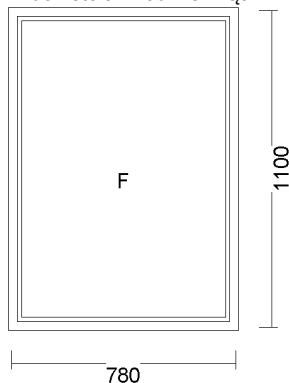

28) FIX W RAMIE 780x1100

Widok stolarki od wewnątrz

cena netto	ilość	wartość netto	wartość brutto
130,03 zł	1 szt.	130,03 zł	130,03 zł

-60%

System: ALUPLAST 4000 OKRĄGŁY
Kolor: 12 S jednostronny ŻŁOTY DĄB (ren. 2178001)
Szyba: 4/16/4 U=1.0
Okucie: okucia MACO
FIX W RAMIE

29) R + UR ZE SŁUPKIEM RUCHOMYM 1200x940

cena netto	ilość	wartość netto	wartość brutto