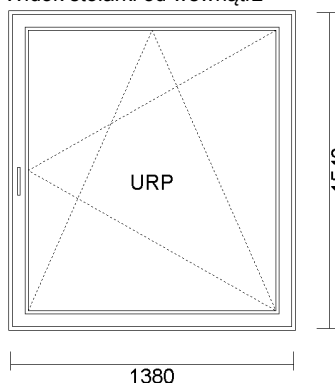

4) JEDNOSKRZYDŁOWE " UR " 1380x1540
Widok stolarki od wewnątrz

<u>cena netto</u>	<u>ilość</u>	<u>wartość netto</u>	<u>wartość brutto</u>
279,30 zł	1 szt.	279,30 zł	279,30 zł

-60%

System: ALUPLAST 4000 OKRĄGŁY
Kolor: białe z CZARNĄ uszczelką
Szyba: 4/16/4 U=1.0
Okucie: okucia MACO
JEDNOSKRZYDŁOWE UR