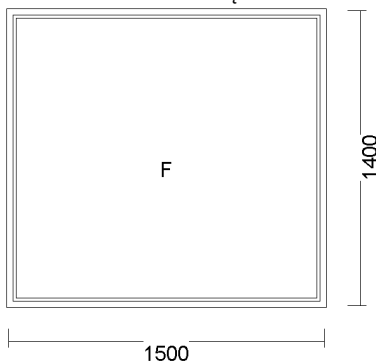

20) FIX W RAMIE 1500x1400
Widok stolarki od wewnątrz

cena netto	ilość	wartość netto	wartość brutto
261,81 zł	1 szt.	261,81 zł	261,81 zł

-60%

System: ALUPLAST 4000 OKRĄGŁY
Kolor: 22 S dwustronny ŻŁOTY DĄB (ren. 2178001)
Szyba: 4/16/4 U=1.0
Okucie: okucia MACO
FIX W RAMIE