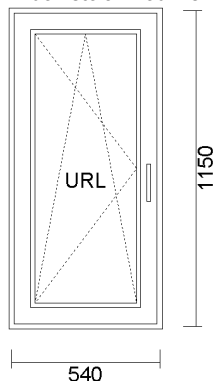

33) JEDNOSKRZYDŁOWE " UR " 540x1150

Widok stolarki od wewnątrz

cena netto	ilość	wartość netto	wartość brutto
173,88 zł	2 szt.	347,76 zł	347,76 zł

-60%

System: ALUPLAST 4000 OKRĄGŁY
Kolor: 10 S jednostronny ORZECH (ren. 21780007)
Szyba: 4/16/4 U=1.0
Okucie: okucia MACO
JEDNOSKRZYDŁOWE UR