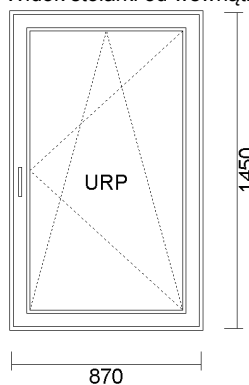

OFERTA nr 39892011

Klient:

Klient ID: 360

*-----

tel.: -----

Data: 2015-01-13
Data ważności: 2015-02-12

1) JEDNOSKRZYDŁOWE " UR " 870x1450
Widok stolarki od wewnątrz

<u>cena netto</u>	<u>ilość</u>	<u>wartość netto</u>	<u>wartość brutto</u>
231,84 zł	1 szt.	231,84 zł	231,84 zł