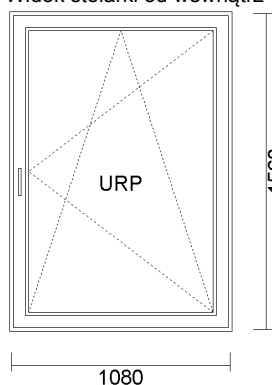

<u>cena netto</u>	<u>ilość</u>	<u>wartość netto</u>	<u>wartość brutto</u>
231,84 zł	1 szt.	231,84 zł	231,84 zł

-60%

System: ALUPLAST 4000 OKRĄGŁY
Kolor: 10 S jednostronny ORZECH (ren. 21780007)
Szyba: 4/16/4 U=1.0
Okucie: okucia MACO
JEDNOSKRZYDŁOWE UR

2) JEDNOSKRZYDŁOWE " UR " 1080x1560
Widok stolarki od wewnątrz