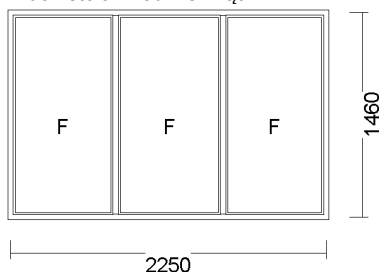

8) F.W RAMIE+F.W RAMIE+F.W RAMIE 2250x1460
Widok stolarki od wewnątrz

cena netto	ilość	wartość netto	wartość brutto
411,26 zł	1 szt.	411,26 zł	411,26 zł

-60%

System: Gealan
Kolor: 12 S jednostronny ŻŁOTY DĄB (ren. 2178001)
Szyba: 4/16/4 U=1.0
Okucie: okucia MACO