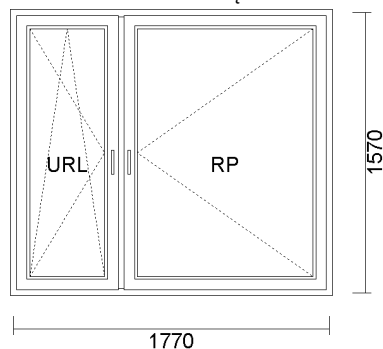

36) R + UR ZE SŁUPKIEM STAŁYM 1770x1570

Widok stolarki od wewnątrz

cena netto	ilość	wartość netto	wartość brutto
401,94 zł	1 szt.	401,94 zł	401,94 zł

-60%

System: ALUPLAST 4000 OKRĄGŁY
Kolor: białe z CZARNĄ uszczelką
Szyba: 4/16/4 U=1.0
Okucie: okucia MACO