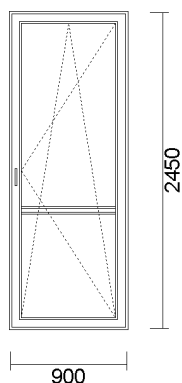

cena netto	ilość	wartość netto	wartość brutto
330,12 zł	1 szt.	330,12 zł	330,12 zł

-60%

System: ALUPLAST 4000 OKRĄGŁY

Kolor: białe z CZARNĄ uszczelką

Szyba: 4/16/4 U=1.0

Okucie: okucia MACO

DRZWI BALKON POPRZECZKA UR