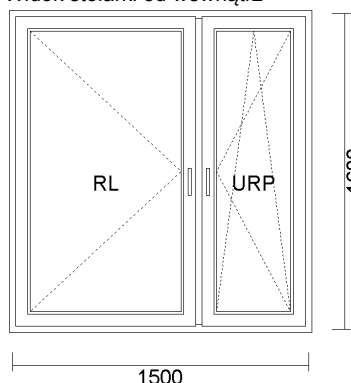

37) R + UR ZE SŁUPKIEM STAŁYM 1500x1600

Widok stolarki od wewnątrz

cena netto	ilość	wartość netto	wartość brutto
367,50 zł	1 szt.	367,50 zł	367,50 zł

-60%

System: ALUPLAST 4000 OKRĄGŁY

Kolor: białe z CZARNĄ uszczelką

Szyba: 4/16/4 U=1.0

Okucie: okucia MACO