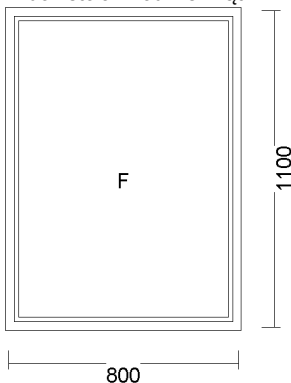

14) JEDNOSKRZYDŁOWE " UR " 1220x1470

cena netto	ilość	wartość netto	wartość brutto
427,39 zł	1 szt.	427,39 zł	427,39 zł

-60%

System: ALUPLAST 4000 OKRĄGŁY
Kolor: 12 S jednostronny ŻŁOTY DĄB (ren. 2178001)
Szyba: 4/16/4 U=1.0
Okucie: okucia MACO

13) FIX W RAMIE 800x1100
Widok stolarki od wewnątrz