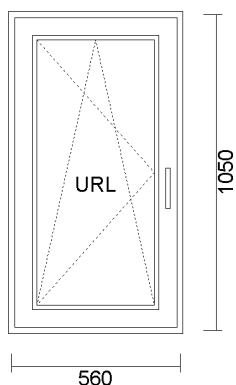

26) JEDNOSKRZYDŁOWE " UR " 1200x1540

Widok stolarki od wewnątrz

cena netto	ilość	wartość netto	wartość brutto
256,20 zł	1 szt.	256,20 zł	256,20 zł

-60%

System: Gealan
Kolor: białe z CZARNĄ uszczelką
Szyba: 4/16/4 U=1.0
Okucie: okucia MACO
JEDNOSKRZYDŁOWE UR

27) JEDNOSKRZYDŁOWE " UR " 420x1000

Widok stolarki od wewnątrz

cena netto	ilość	wartość netto	wartość brutto
137,34 zł	1 szt.	137,34 zł	137,34 zł

-60%

System: ALUPLAST 4000 OKRĄGŁY
Kolor: białe z CZARNĄ uszczelką
Szyba: 4/16/4 U=1.0
Okucie: okucia MACO
JEDNOSKRZYDŁOWE UR

28) FIX W RAMIE 780x1100

Widok stolarki od wewnątrz

cena netto	ilość	wartość netto	wartość brutto
130,03 zł	1 szt.	130,03 zł	130,03 zł

-60%

System: ALUPLAST 4000 OKRĄGŁY
Kolor: 12 S jednostronny ŻŁOTY DĄB (ren. 2178001)
Szyba: 4/16/4 U=1.0
Okucie: okucia MACO
FIX W RAMIE

29) R + UR ZE SŁUPKIEM RUCHOMYM 1200x940

cena netto	ilość	wartość netto	wartość brutto