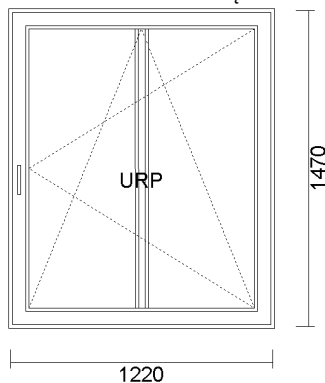

Widok stolarki od wewnątrz

338,44 zł 1 szt. 338,44 zł 338,44 zł

-60%

System: ALUPLAST 4000 OKRĄGŁY
Kolor: 12 S jednostronny ZŁOTY DĄB (ren. 2178001)
Szyba: 4/16/4 U=1.0
Okucie: okucia MACO
JEDNOSKRZYDŁOWE UR
Słupek stały w skrzydle 82 mm

15) JEDNOSKRZYDŁOWE " UR " 1400x1340

Widok stolarki od wewnątrz

cena netto	ilość	wartość netto	wartość brutto
351,00 zł	1 szt.	351,00 zł	351,00 zł