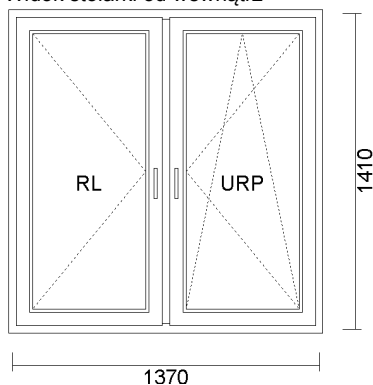

5) R + UR ZE SŁUPKIEM STAŁYM 1370x1410
Widok stolarki od wewnątrz

<u>cena netto</u>	<u>ilość</u>	<u>wartość netto</u>	<u>wartość brutto</u>
400,68 zł	1 szt.	400,68 zł	400,68 zł

-60%

System: ALUPLAST 4000 OKRĄGŁY
Kolor: 12 S jednostronny ŻŁOTY DĄB (ren. 2178001)
Szyba: 4/16/4 U=1.0
Okucie: okucia MACO