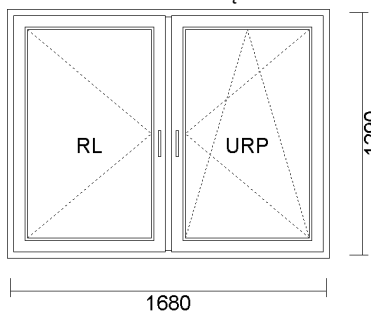

cena netto	ilość	wartość netto	wartość brutto
450,58 zł	1 szt.	450,58 zł	450,58 zł

-60%

System: ALUPLAST 4000 OKRĄGŁY
Kolor: 12 S jednostronny ŻŁOTY DĄB (ren. 2178001)
Szyba: 4/16/4 U=1.0
Okucie: okucia MACO

12) R + UR ZE SŁUPKIEM STAŁYM 1680x1290
Widok stolarki od wewnątrz