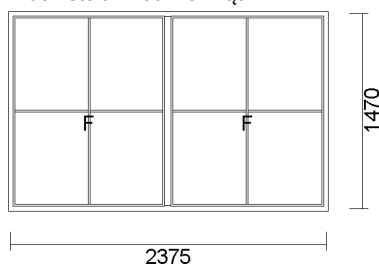

9) FIX W RAMIE + FIX W RAMIE 2375x1470
Widok stolarki od wewnątrz

cena netto	ilość	wartość netto	wartość brutto
402,82 zł	1 szt.	402,82 zł	402,82 zł

-60%

System: ALUPLAST 4000 OKRĄGŁY
Kolor: białe z CZARNĄ uszczelką
Szyba: 4/16/4 U=1.0
Okucie: okucia MACO
BIAŁY (18mm)

10) FIX W RAMIE + FIX W RAMIE 1980x1600
Widok stolarki od wewnątrz

cena netto	ilość	wartość netto	wartość brutto
302,82 zł	1 szt.	302,82 zł	302,82 zł

-60%

System: ALUPLAST 4000 OKRĄGŁY
Kolor: białe z CZARNĄ uszczelką
Szyba: 4/16/4 U=1.0
Okucie: okucia MACO