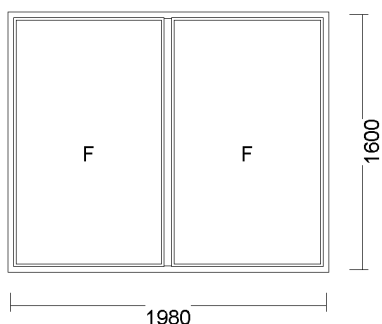

cena netto	ilość	wartość netto	wartość brutto
450,58 zł	1 szt.	450,58 zł	450,58 zł

-60%

System: ALUPLAST 4000 OKRĄGŁY
Kolor: 12 S jednostronny ŻŁOTY DĄB (ren. 2178001)
Szyba: 4/16/4 U=1.0
Okucie: okucia MACO

cena netto	ilość	wartość netto	wartość brutto
427,39 zł	1 szt.	427,39 zł	427,39 zł

-60%

System: ALUPLAST 4000 OKRĄGŁY
Kolor: 12 S jednostronny ŻŁOTY DĄB (ren. 2178001)
Szyba: 4/16/4 U=1.0
Okucie: okucia MACO

cena netto	ilość	wartość netto	wartość brutto
108,36 zł	1 szt.	108,36 zł	108,36 zł

-60%

System: ALUPLAST 4000 OKRĄGŁY
Kolor: białe z CZARNĄ uszczelką
Szyba: 4/16/4 U=1.0
Okucie: okucia MACO
FIX W RAMIE

cena netto	ilość	wartość netto	wartość brutto