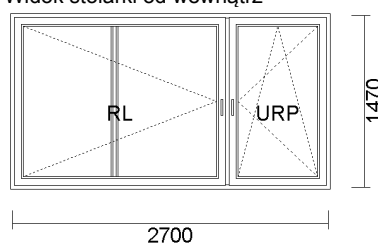

Szyba: 4/16/4 U=1.0

Okucie: okucia MACO

38) R + UR ZE SŁUPKIEM STAŁYM 2700x1470

Widok stolarki od wewnątrz

cena netto	ilość	wartość netto	wartość brutto
711,90 zł	1 szt.	711,90 zł	711,90 zł

-60%

System: ALUPLAST 4000 OKRĄGŁY