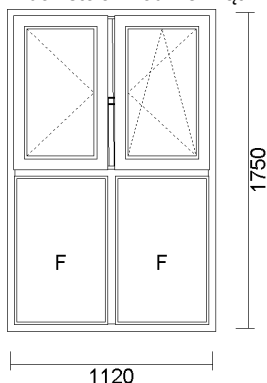

18) PIONOWE FIX W RAMIE + RUCH. SŁ 1120x1750
Widok stolarki od wewnątrz

cena netto	ilość	wartość netto	wartość brutto
397,74 zł	2 szt.	795,48 zł	795,48 zł

-60%

System: Gealan
Kolor: białe z CZARNĄ uszczelką
Szyba: 4/16/4 U=1.0
Okucie: okucia MACO
PIONOWE FIX W RAMIE + RUCH. SŁ
Słupki stały w skrzydle 82 mm