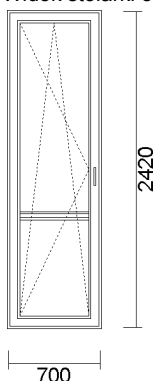

7) DRZWI BALKON POPRZECZKA UR 700x2420
Widok stolarki od wewnątrz

cena netto	ilość	wartość netto	wartość brutto
281,40 zł	1 szt.	281,40 zł	281,40 zł

-60%

System: Gealan
Kolor: białe z CZARNĄ uszczelką
Szyba: 4/16/4 U=1.0
Okucie: okucia MACO
DRZWI BALKON POPRZECZKA UR