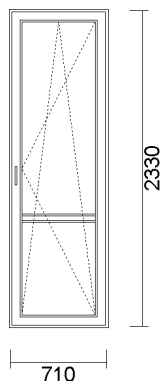

<u>cena netto</u>	<u>ilość</u>	<u>wartość netto</u>	<u>wartość brutto</u>
726,13 zł	1 szt.	726,13 zł	726,13 zł

-60%

System: ALUPLAST 4000 OKRĄGŁY
Kolor: białe z CZARNĄ uszczelką
Szyba: 4/16/4 U=1.0
Okucie: okucia MACO
DRZWI BALKON POPRZECZKA R
Kolor biały max wym. 1500 x 2150
Próg aluminiowy
Klamka obustronna z zamkiem

42) DRZWI BALKON POPRZECZKA UR 710x2330
Widok stolarki od wewnątrz