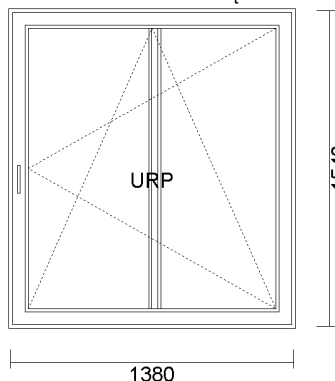

3) JEDNOSKRZYDŁOWE " UR " 1380x1540
Widok stolarki od wewnątrz

<u>cena netto</u>	<u>ilość</u>	<u>wartość netto</u>	<u>wartość brutto</u>
325,50 zł	1 szt.	325,50 zł	325,50 zł

-60%

System: ALUPLAST 4000 OKRĄGŁY
Kolor: białe z CZARNĄ uszczelką
Szyba: 4/16/4 U=1.0
Okucie: okucia MACO
JEDNOSKRZYDŁOWE UR
Słupek stały w skrzydle 82 mm