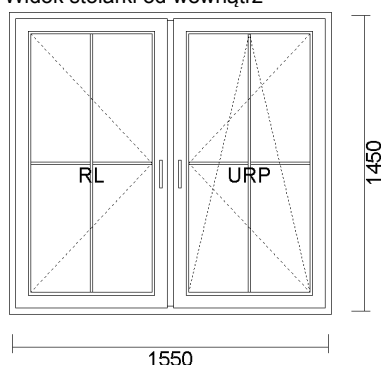

23) R + UR ZE SŁUPKIEM STAŁYM 1550x1450

Widok stolarki od wewnątrz

cena netto	ilość	wartość netto	wartość brutto
518,15 zł	1 szt.	518,15 zł	518,15 zł

-60%

System: ALUPLAST 4000 OKRĄGŁY
Kolor: 10 S jednostronny ORZECH (ren. 21780007)
Szyba: 4/16/4 U=1.0
Okucie: okucia MACO
BIAŁY/RAL(8012,8014,8017,8022) (18mm)