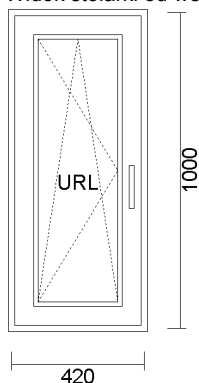

27) JEDNOSKRZYDŁOWE " UR " 420x1000

Widok stolarki od wewnątrz

cena netto	ilość	wartość netto	wartość brutto
137,34 zł	1 szt.	137,34 zł	137,34 zł

-60%

System: ALUPLAST 4000 OKRĄGŁY
Kolor: białe z CZARNĄ uszczelką
Szyba: 4/16/4 U=1.0
Okucie: okucia MACO
JEDNOSKRZYDŁOWE UR