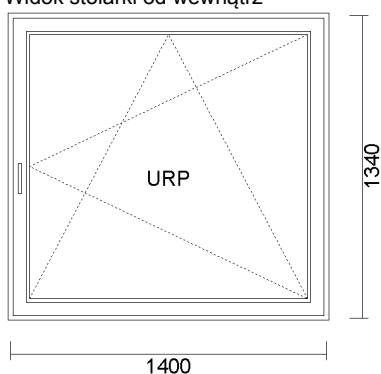

-60%

System: ALUPLAST 4000 OKRĄGŁY
Kolor: 25 S dwustronny MAHOŃ (ren. 2065021)
Szyba: 4/16/4 U=1.0
Okucie: okucia MACO
JEDNOSKRZYDŁOWE UR

16) R + UR ZE SŁUPKIEM RUCHOMYM 1460x1450

Widok stolarki od wewnątrz

cena netto	ilość	wartość netto	wartość brutto
442,51 zł	1 szt.	442,51 zł	442,51 zł