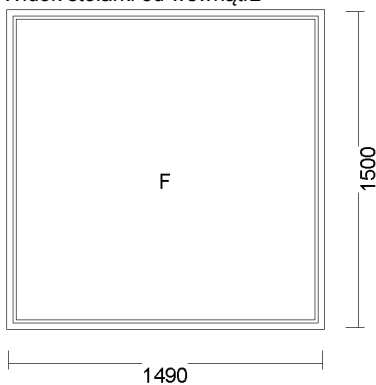

19) FIX W RAMIE 1490x1500
Widok stolarki od wewnątrz

cena netto	ilość	wartość netto	wartość brutto
200,76 zł	1 szt.	200,76 zł	200,76 zł

-60%

System: ALUPLAST 4000 OKRĄGŁY
Kolor: białe z CZARNĄ uszczelką
Szyba: 4/16/4 U=1.0
Okucie: okucia MACO
FIX W RAMIE