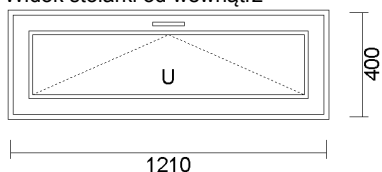

-60%

System: ALUPLAST 4000 OKRĄGŁY
Kolor: białe z CZARNĄ uszczelką
Szyba: 4/16/4 U=1.0
Okucie: okucia MACO
OKNO UCHYLNE

32) JEDNOSKRZYDŁOWE " U " 980x600

Widok stolarki od wewnątrz

cena netto	ilość	wartość netto	wartość brutto
172,20 zł	1 szt.	172,20 zł	172,20 zł