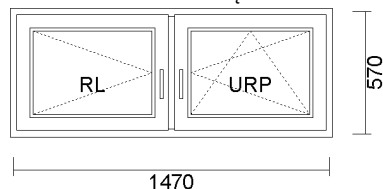

34) R + UR ZE SŁUPKIEM STAŁYM 1470x570

Widok stolarki od wewnątrz

cena netto	ilość	wartość netto	wartość brutto
296,18 zł	1 szt.	296,18 zł	296,18 zł

-60%

System: ALUPLAST 4000 OKRĄGŁY
Kolor: białe z CZARNĄ uszczelką
Szyba: 4TH/16/4 KURA -KURA BEZBARWNA U=1.0
Okucie: okucia MACO