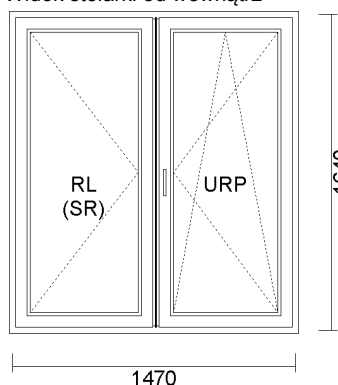

5) R + UR ZE SŁUPKIEM RUCHOMYM 1470x1640
Widok stolarki od wewnątrz

<u>cena netto</u>	<u>ilość</u>	<u>wartość netto</u>	<u>wartość brutto</u>
541,20 zł	1 szt.	541,20 zł	541,20 zł

System: EKO2 - GEALAN S 8000 PŁASKI
Kolor: 10 S jednostronny ORZECH (ren. 21780007)
Szyba: 4/16/4 U=1.0
Okucie: okucia MACO