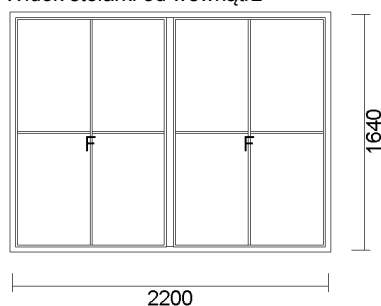

4) FIX W RAMIE + FIX W RAMIE 2200x1640
Widok stolarki od wewnątrz

<u>cena netto</u>	<u>ilość</u>	<u>wartość netto</u>	<u>wartość brutto</u>
305,00 zł	1 szt.	305,00 zł	305,00 zł

System: EKO2 - GEALAN S 8000 PŁASKI
Kolor: 12 S jednostronny ŻŁOTY DĄB (ren. 2178001)
Szyba: 4/16/4 U=1.0
Okucie: okucia MACO