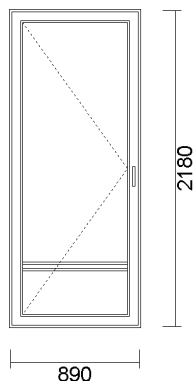

3) DRZWI BALKON POPRZECZKA R 890x2180
Widok stolarki od wewnątrz

<u>cena netto</u>	<u>ilość</u>	<u>wartość netto</u>	<u>wartość brutto</u>
350,00 zł	1 szt.	350,00 zł	350,00 zł

System: ALUPLAST 4000 PŁASKI
Kolor: białe z CZARNĄ uszczelką
Szyba: 4/16/4 U=1.0
Okucie: okucia MACO
DRZWI BALKON POPRZECZKA R