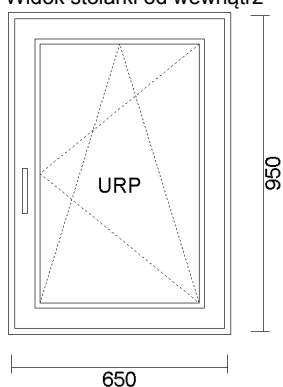

14) JEDNOSKRZYDŁOWE " UR " 650x950
Widok stolarki od wewnątrz

<u>cena netto</u>	<u>ilość</u>	<u>wartość netto</u>	<u>wartość brutto</u>
220,40 zł	1 szt.	220,40 zł	220,40 zł

System: ALUPLAST 4000 PŁASKI
Kolor: 12 S jednostronny ZŁOTY DĄB (ren. 2178001)
Szyba: 4/16/4 U=1.0
Okucie: okucia MACO
JEDNOSKRZYDŁOWE UR