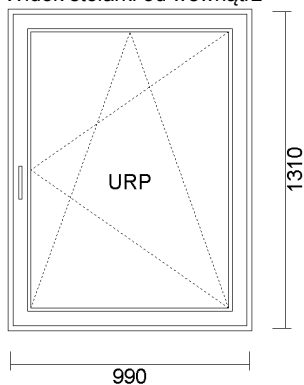

11) JEDNOSKRZYDŁOWE " UR " 990x1310
Widok stolarki od wewnątrz