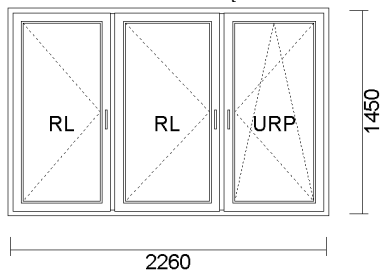

System: EKO2 - GEALAN S 8000 PŁASKI
Kolor: 12 S jednostronny ŻŁOTY DĄB (ren. 2178001)
Szyba: 4/16/4 U=1.0
Okucie: okucia MACO
R + R + UR - SŁUPEK STAŁY