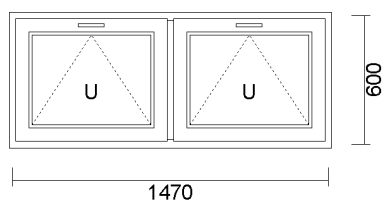

<u>cena netto</u>	<u>ilość</u>	<u>wartość netto</u>	<u>wartość brutto</u>
448,20 zł	1 szt.	448,20 zł	448,20 zł

System: EKO2 - GEALAN S 8000 PŁASKI
Kolor: 10 S jednostronny ORZECH (ren. 21780007)
Szyba: 4/16/4 U=1.0
Okucie: okucia MACO

<u>cena netto</u>	<u>ilość</u>	<u>wartość netto</u>	<u>wartość brutto</u>
387,80 zł	1 szt.	387,80 zł	387,80 zł

System: EKO2 - GEALAN S 8000 PŁASKI
Kolor: 12 S jednostronny ŻŁOTY DĄB (ren. 21780001)
Szyba: 4/16/4 U=1.0
Okucie: okucia MACO

23) R + R + UR - SŁUPEK STAŁY 2070x1610

<u>cena netto</u>	<u>ilość</u>	<u>wartość netto</u>	<u>wartość brutto</u>