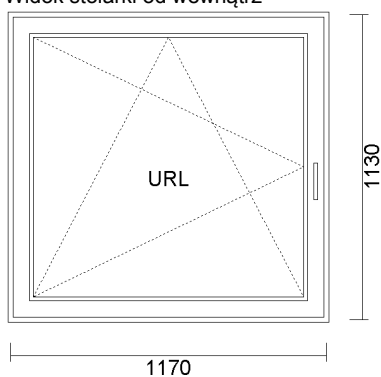

19) JEDNOSKRZYDŁOWE " UR " 1170x1130

Widok stolarki od wewnątrz

<u>cena netto</u>	<u>ilość</u>	<u>wartość netto</u>	<u>wartość brutto</u>
250,00 zł	1 szt.	250,00 zł	250,00 zł

System: ALUPLAST 4000 PŁASKI
Kolor: białe z CZARNĄ uszczelką
Szyba: 4/16/4 U=1.0
Okucie: okucia MACO
JEDNOSKRZYDŁOWE UR

20) R + UR ZE SŁUPKIEM STAŁYM 1470x600

Widok stolarki od wewnątrz

<u>cena netto</u>	<u>ilość</u>	<u>wartość netto</u>	<u>wartość brutto</u>
291,06 zł	1 szt.	291,06 zł	291,06 zł

System: ALUPLAST 4000 PŁASKI
Kolor: białe z CZARNĄ uszczelką
Szyba: 4TH/16/4 KURA -KURA BEZBARWNA U=1.0
Okucie: okucia MACO