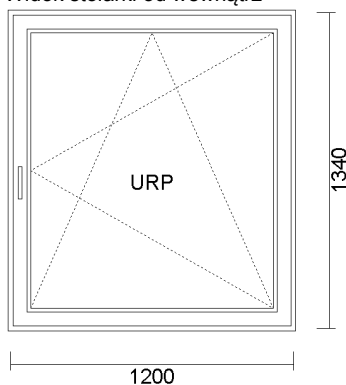

<u>cena netto</u>	<u>ilość</u>	<u>wartość netto</u>	<u>wartość brutto</u>
299,60 zł	2 szt.	599,20 zł	599,20 zł

System: ALUPLAST 4000 PŁASKI
Kolor: 10 S jednostronny ORZECH (ren. 21780007)
Szyba: 4/16/4 U=1.0
Okucie: okucia MACO
JEDNOSKRZYDŁOWE UR

12) JEDNOSKRZYDŁOWE " UR " 1200x1340
Widok stolarki od wewnątrz