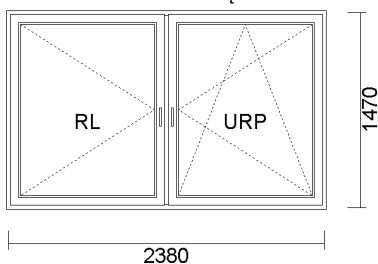

27) R + UR ZE SŁUPKIEM STAŁYM 2380x1470
Widok stolarki od wewnątrz

<u>cena netto</u>	<u>ilość</u>	<u>wartość netto</u>	<u>wartość brutto</u>	
350,00 zł	1 szt.	350,00 zł		350,00 zł

System: ALUPLAST 4000 PŁASKI
Kolor: białe z CZARNĄ uszczelką
Szyba: 4/16/4 U=1.0
Okucie: okucia MACO