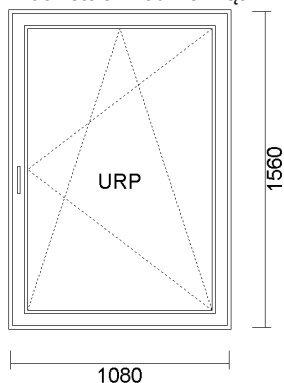

## Wyprzedaż

1) JEDNOSKRZYDŁOWE " UR " 1080x1560  
Widok stolarki od wewnątrz

<u>cena netto</u>	<u>ilość</u>	<u>wartość netto</u>	<u>wartość brutto</u>
250,00 zł	1 szt.	250,00 zł	250,00 zł

System: EKO2 - GEALAN S 8000 PŁASKI  
Kolor: 18 S jednostronny DĄB BAGIENNY ( ren. 3167004 )  
Szyba: 4/16/4 U=1.0  
Okucie: okucia MACO  
JEDNOSKRZYDŁOWE UR