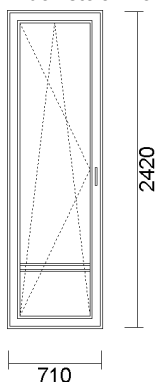

Widok stolarki od wewnątrz

310,25 zł   3 szt.   930,75 zł   930,75 zł

System: EKO2 - GEALAN S 8000 PŁASKI
Kolor: 16 S jednostronny CIEMNY DĄB (re. 3149008)
Szyba: 4/16/4 U=1.0
Okucie: okucia MACO
R + R + UR - SŁUPEK STAŁY

24) DRZWI BALKON POPRZECZKA UR 710x2420

Widok stolarki od wewnątrz

<u>cena netto</u>	<u>ilość</u>	<u>wartość netto</u>	<u>wartość brutto</u>
200,00 zł	1 szt.	200,00 zł	200,00 zł

System: EKO2 - GEALAN S 8000 PŁASKI
Kolor: białe z CZARNĄ uszczelką
Szyba: 4/16/4 U=1.0
Okucie: okucia MACO
DRZWI BALKON POPRZECZKA UR

25) R + UR ZE SŁUPKIEM STAŁYM 2070x1290

Widok stolarki od wewnątrz

<u>cena netto</u>	<u>ilość</u>	<u>wartość netto</u>	<u>wartość brutto</u>
491,00 zł	1 szt.	491,00 zł	491,00 zł

System: EKO2 - GEALAN S 8000 PŁASKI
Kolor: 12 S jednostronny ŻŁOTY DĄB (ren. 2178001)
Szyba: 4/16/4 U=1.0
Okucie: okucia MACO

26) R + R + UR - SŁUPEK STAŁY 2260x1450

Widok stolarki od wewnątrz

<u>cena netto</u>	<u>ilość</u>	<u>wartość netto</u>	<u>wartość brutto</u>
600,60 zł	1 szt.	600,60 zł	600,60 zł

System: EKO2 - GEALAN S 8000 PŁASKI
Kolor: 12 S jednostronny ŻŁOTY DĄB (ren. 2178001)
Szyba: 4/16/4 U=1.0
Okucie: okucia MACO
R + R + UR - SŁUPEK STAŁY