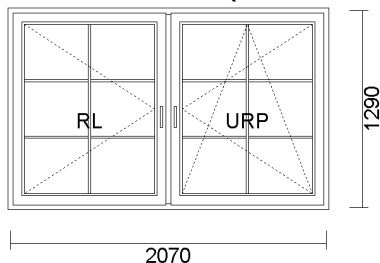

System: EKO2 - GEALAN S 8000 PŁASKI
Kolor: białe z CZARNĄ uszczelką
Szyba: 4/16/4 U=1.0
Okucie: okucia MACO
DRZWI BALKON POPRZECZKA UR

25) R + UR ZE SŁUPKIEM STAŁYM 2070x1290

Widok stolarki od wewnątrz

<u>cena netto</u>	<u>ilość</u>	<u>wartość netto</u>	<u>wartość brutto</u>
491,00 zł	1 szt.	491,00 zł	491,00 zł

System: EKO2 - GEALAN S 8000 PŁASKI
Kolor: 12 S jednostronny ŻŁOTY DĄB (ren. 2178001)
Szyba: 4/16/4 U=1.0
Okucie: okucia MACO

26) R + R + UR - SŁUPEK STAŁY 2260x1450

Widok stolarki od wewnątrz

<u>cena netto</u>	<u>ilość</u>	<u>wartość netto</u>	<u>wartość brutto</u>
600,60 zł	1 szt.	600,60 zł	600,60 zł