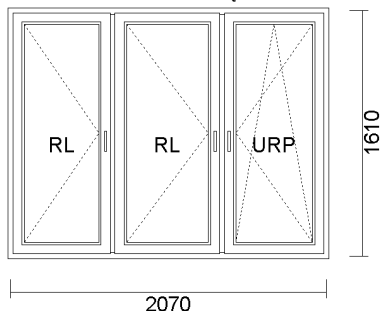

Widok stolarki od wewnątrz

310,25 zł   3 szt.   930,75 zł   930,75 zł

System: EKO2 - GEALAN S 8000 PŁASKI
Kolor: 16 S jednostronny CIEMNY DĄB (re. 3149008)
Szyba: 4/16/4 U=1.0
Okucie: okucia MACO
R + R + UR - SŁUPEK STAŁY

24) DRZWI BALKON POPRZECZKA UR 710x2420

Widok stolarki od wewnątrz

<u>cena netto</u>	<u>ilość</u>	<u>wartość netto</u>	<u>wartość brutto</u>
200,00 zł	1 szt.	200,00 zł	200,00 zł