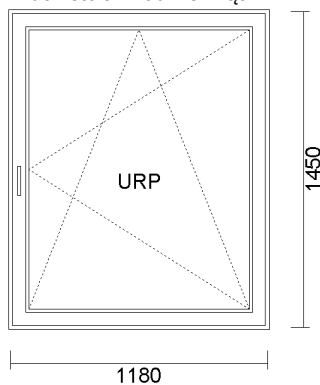

## Wyprzedaż

1) JEDNOSKRZYDŁOWE " UR " 1080x1560  
Widok stolarki od wewnątrz

<u>cena netto</u>	<u>ilość</u>	<u>wartość netto</u>	<u>wartość brutto</u>
250,00 zł	1 szt.	250,00 zł	250,00 zł

System: EKO2 - GEALAN S 8000 PŁASKI  
Kolor: 18 S jednostronny DĄB BAGIENNY ( ren. 3167004 )  
Szyba: 4/16/4 U=1.0  
Okucie: okucia MACO  
JEDNOSKRZYDŁOWE UR

2) JEDNOSKRZYDŁOWE " UR " 1180x1450  
Widok stolarki od wewnątrz

<u>cena netto</u>	<u>ilość</u>	<u>wartość netto</u>	<u>wartość brutto</u>
250,00 zł	1 szt.	250,00 zł	250,00 zł

System: SALAMANDER OKRĄGŁY  
Kolor: 12 S jednostronny ŻŁOTY DĄB ( ren. 2178001 )  
Szyba: 4/16/4 U=1.0  
Okucie: okucia MACO  
JEDNOSKRZYDŁOWE UR