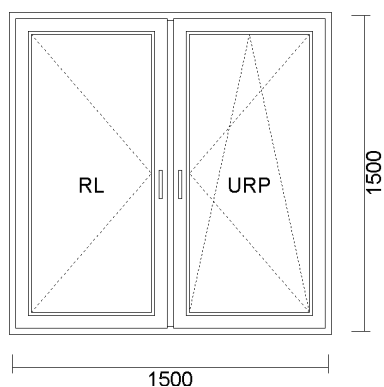

<u>cena netto</u>	<u>ilość</u>	<u>wartość netto</u>	<u>wartość brutto</u>
299,60 zł	2 szt.	599,20 zł	599,20 zł

System: ALUPLAST 4000 PŁASKI
Kolor: 10 S jednostronny ORZECH (ren. 21780007)
Szyba: 4/16/4 U=1.0
Okucie: okucia MACO
JEDNOSKRZYDŁOWE UR

<u>cena netto</u>	<u>ilość</u>	<u>wartość netto</u>	<u>wartość brutto</u>
357,20 zł	1 szt.	357,20 zł	357,20 zł

System: ALUPLAST 4000 PŁASKI
Kolor: 25 S dwustronny MAHOŃ (ren. 2065021)
Szyba: 4/16/4 U=1.0
Okucie: okucia MACO
JEDNOSKRZYDŁOWE UR

<u>cena netto</u>	<u>ilość</u>	<u>wartość netto</u>	<u>wartość brutto</u>
150,00 zł	1 szt.	150,00 zł	150,00 zł

System: ALUPLAST 4000 PŁASKI
Kolor: białe z CZARNĄ uszczelką
Szyba: 4/16/4 U=1.0
Okucie: okucia MACO
OKNO UCHYLNE