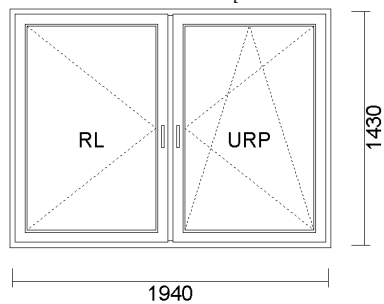

21) R + UR ZE SŁUPKIEM STAŁYM 1940x1430
Widok stolarki od wewnątrz