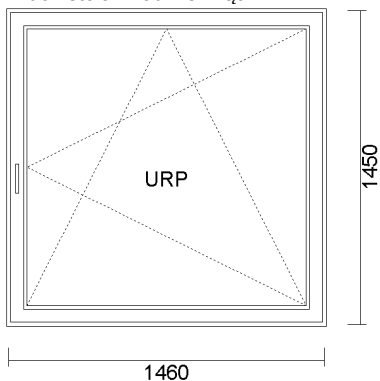

8) JEDNOSKRZYDŁOWE " UR " 1460x1450
Widok stolarki od wewnątrz

<u>cena netto</u>	<u>ilość</u>	<u>wartość netto</u>	<u>wartość brutto</u>
350,00 zł	1 szt.	350,00 zł	350,00 zł

System: ALUPLAST 4000 PŁASKI
Kolor: białe z CZARNĄ uszczelką
Szyba: 4/16/4 U=1.0
Okucie: okucia MACO
JEDNOSKRZYDŁOWE UR