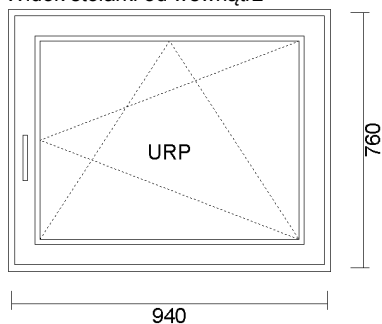

15) JEDNOSKRZYDŁOWE " UR " 940x760
Widok stolarki od wewnątrz

<u>cena netto</u>	<u>ilość</u>	<u>wartość netto</u>	<u>wartość brutto</u>
193,50 zł	1 szt.	193,50 zł	193,50 zł

System: EKO2 - GEALAN S 8000 PŁASKI
Kolor: 18 S jednostronny DĄB BAGIENNY (ren. 3167004)
Szyba: 4/16/4 U=1.0
Okucie: okucia MACO
JEDNOSKRZYDŁOWE UR