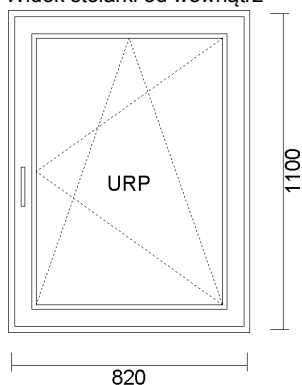

16) JEDNOSKRZYDŁOWE " UR " 820x1100
Widok stolarki od wewnątrz

<u>cena netto</u>	<u>ilość</u>	<u>wartość netto</u>	<u>wartość brutto</u>
200,00 zł	1 szt.	200,00 zł	200,00 zł

System: ALUPLAST 4000 PŁASKI
Kolor: białe z CZARNĄ uszczelką
Szyba: 4/16/4 U=1.0
Okucie: okucia MACO
JEDNOSKRZYDŁOWE UR