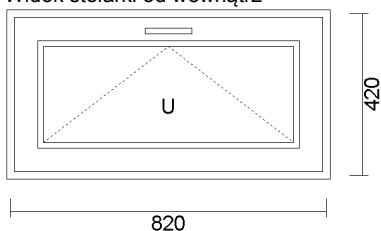

<u>cena netto</u>	<u>ilość</u>	<u>wartość netto</u>	<u>wartość brutto</u>
357,20 zł	1 szt.	357,20 zł	357,20 zł

System: ALUPLAST 4000 PŁASKI
Kolor: 25 S dwustronny MAHOŃ (ren. 2065021)
Szyba: 4/16/4 U=1.0
Okucie: okucia MACO
JEDNOSKRZYDŁOWE UR

13) JEDNOSKRZYDŁOWE " U " 820x420
Widok stolarki od wewnątrz