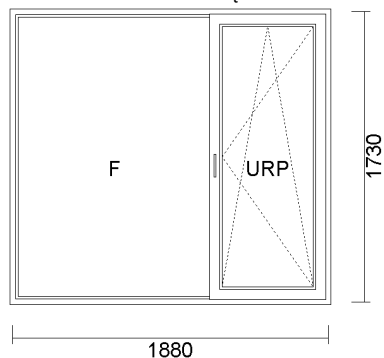

<u>cena netto</u>	<u>ilość</u>	<u>wartość netto</u>	<u>wartość brutto</u>
448,20 zł	1 szt.	448,20 zł	448,20 zł

System: EKO2 - GEALAN S 8000 PŁASKI
Kolor: 10 S jednostronny ORZECH (ren. 21780007)
Szyba: 4/16/4 U=1.0
Okucie: okucia MACO

22) FIX W RAMIE + UR 1880x1730
Widok stolarki od wewnątrz