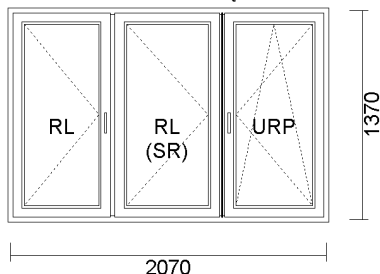

7) R + R + UR - SŁUPEK RUCHOMY 2070x1370
Widok stolarki od wewnątrz

<u>cena netto</u>	<u>ilość</u>	<u>wartość netto</u>	<u>wartość brutto</u>
600,00 zł	1 szt.	600,00 zł	600,00 zł

System: EKO2 - GEALAN S 8000 PŁASKI
Kolor: białe z CZARNĄ uszczelką
Szyba: 4/16/4 U=1.0
Okucie: okucia MACO
R + R + UR - SŁUPEK RUCHOMY