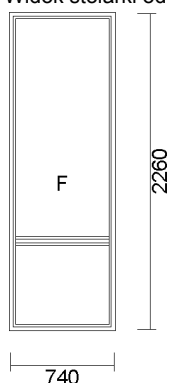

18) FIX W RAMIE 740x2260

Widok stolarki od wewnątrz

<u>cena netto</u>	<u>ilość</u>	<u>wartość netto</u>	<u>wartość brutto</u>
224,60 zł	1 szt.	224,60 zł	224,60 zł

System: ALUPLAST 4000 PŁASKI
Kolor: 10 S jednostronny ORZECH (ren. 21780007)
Szyba: 4/16/4 U=1.0
Okucie: okucia MACO
FIX W RAMIE