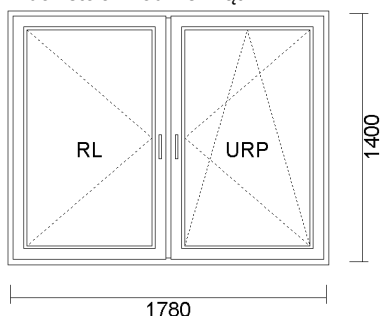

9) R + UR ZE SŁUPKIEM STAŁYM 1780x1400
Widok stolarki od wewnątrz

<u>cena netto</u>	<u>ilość</u>	<u>wartość netto</u>	<u>wartość brutto</u>
440,00 zł	1 szt.	440,00 zł	440,00 zł

System: ALUPLAST 4000 PŁASKI
Kolor: białe z CZARNĄ uszczelką
Szyba: 4/16/4 U=1.0
Okucie: okucia MACO

10) R + UR ZE SŁUPKIEM STAŁYM 1500x1500
Widok stolarki od wewnątrz

<u>cena netto</u>	<u>ilość</u>	<u>wartość netto</u>	<u>wartość brutto</u>
474,20 zł	1 szt.	474,20 zł	474,20 zł

System: ALUPLAST 4000 PŁASKI
Kolor: 12 S jednostronny ŻŁOTY DĄB (ren. 2178001)
Szyba: 4/16/4 U=1.0
Okucie: okucia MACO