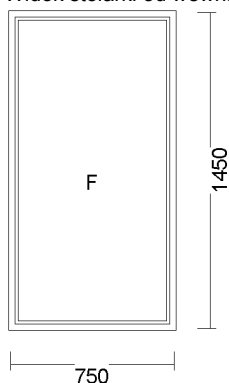

17) FIX W RAMIE 750x1450

Widok stolarki od wewnątrz

<u>cena netto</u>	<u>ilość</u>	<u>wartość netto</u>	<u>wartość brutto</u>
150,00 zł	1 szt.	150,00 zł	150,00 zł

System: ALUPLAST 4000 PŁASKI
Kolor: białe z CZARNĄ uszczelką
Szyba: 4/16/4 U=1.0
Okucie: okucia MACO
FIX W RAMIE